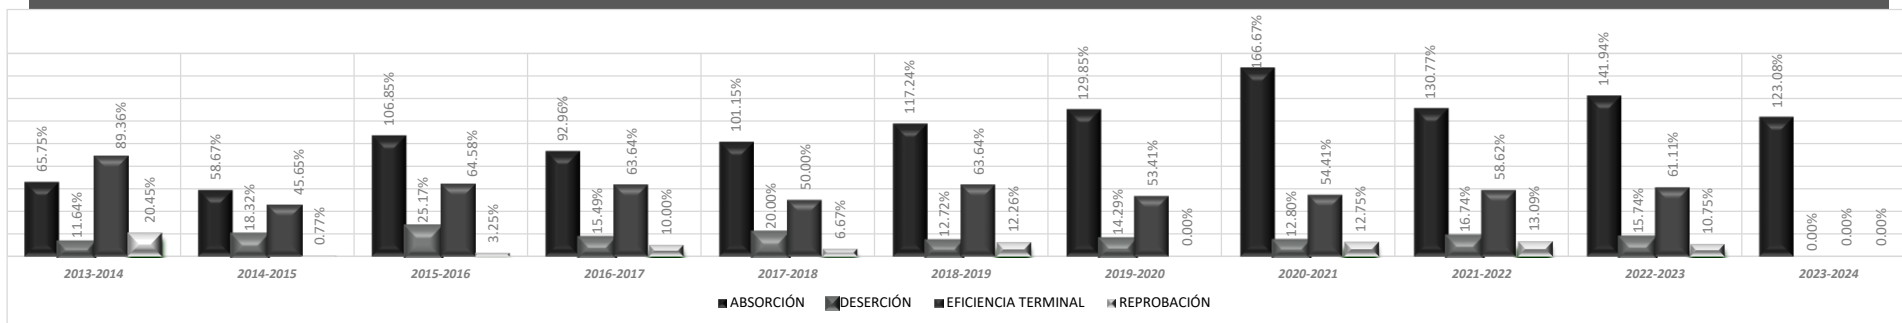

**Colegio de Bachilleres del Estado de Hidalgo**

CENTRO EDUCATIVO	CENTRO DE EDUCACION MEDIA SUPERIOR A DISTANCIA TLAHUELOMPA										C.C.T.	13EMS0052H	TURNOS	MATUTINO	ZONA	V
INDICADORES	2013-2014	2014-2015	2015-2016	2016-2017	2017-2018	2018-2019	2019-2020	2020-2021	2021-2022	2022-2023	2023-2024					
ABSORCIÓN	65.75%	58.67%	106.85%	92.96%	101.15%	117.24%	129.85%	166.67%	130.77%	141.94%	123.08%					
DESERCIÓN	11.64%	18.32%	25.17%	15.49%	20.00%	12.72%	14.29%	12.80%	16.74%	15.74%	N/A					
EFICIENCIA TERMINAL	89.36%	45.65%	64.58%	63.64%	50.00%	63.64%	53.41%	54.41%	58.62%	61.11%	N/A					
REPROBACIÓN	20.45%	0.77%	3.25%	10.00%	6.67%	12.26%	0.00%	12.75%	13.09%	10.75%	N/A					

Información que se obtiene a inicio de ciclo escolar 2022-2023, con la captura de 911.7

**GRÁFICAS**

DATOS ESTADÍSTICOS	2014-2015	2015-2016	2016-2017	2017-2018	2018-2019	2019-2020	2020-2021	2021-2022	2022-2023	2023-2024
MATRÍCULA	131	143	142	180	173	196	211	215	216	191
GRUPOS	6	7	7	7	7	7	7	7	7	7
ALUMNOS POR GRUPO	21	20	20	25	25	28	30	30	30	27
EGRESADOS	42	31	30	44	45	49	44	54	63	N/A
PROMEDIO DE APROV.	7.79	7.40	7.62	7.64	7.71	7.68	7.71	7.44	7.53	N/A
COMPUTADORAS EN OPERACIÓN	34	25	25	54	40	39	40	39	45	44
ALUMNOS POR COMPUTADORA	3	5	5	3	4	5	5	5	4	4