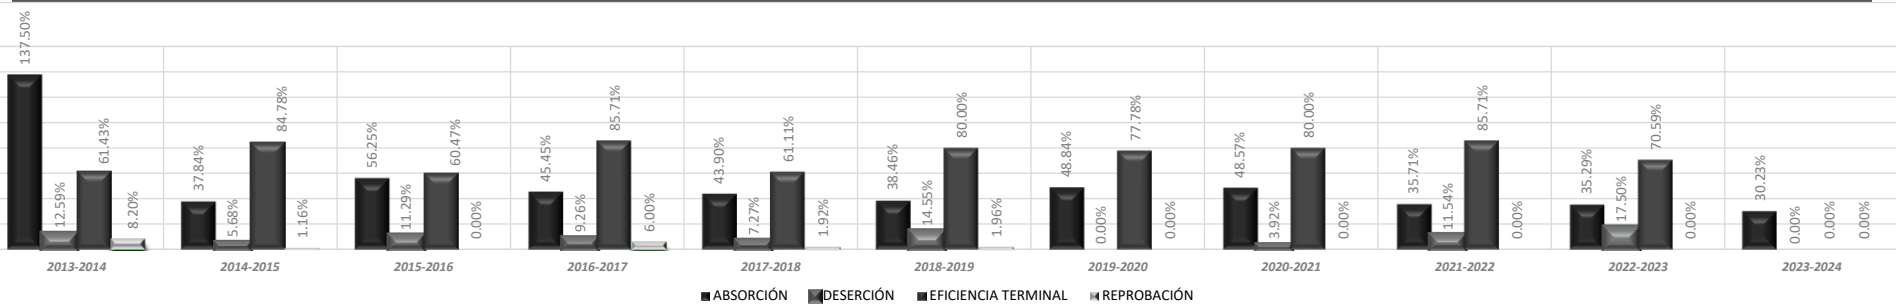

Colegio de Bachilleres del Estado de Hidalgo

CENTRO EDUCATIVO	CENTRO DE EDUCACION MEDIA SUPERIOR A DISTANCIA JUAREZ HIDALGO	C.C.T.	13EMS0014E	TURNOS	MATUTINO	ZONA	V

INDICADORES	2013-2014	2014-2015	2015-2016	2016-2017	2017-2018	2018-2019	2019-2020	2020-2021	2021-2022	2022-2023	2023-2024
ABSORCIÓN	137.50%	37.84%	56.25%	45.45%	43.90%	38.46%	48.84%	48.57%	35.71%	35.29%	30.23%
DESERCIÓN	12.59%	5.68%	11.29%	9.26%	7.27%	14.55%	0.00%	3.92%	11.54%	17.50%	N/A
EFICIENCIA TERMINAL	61.43%	84.78%	60.47%	85.71%	61.11%	80.00%	77.78%	80.00%	85.71%	70.59%	N/A
REPROBACIÓN	8.20%	1.16%	0.00%	6.00%	1.92%	1.96%	0.00%	0.00%	0.00%	0.00%	N/A

Información que se obtiene a inicio de ciclo escolar 2022-2023, con la captura de 911.7

GRÁFICAS