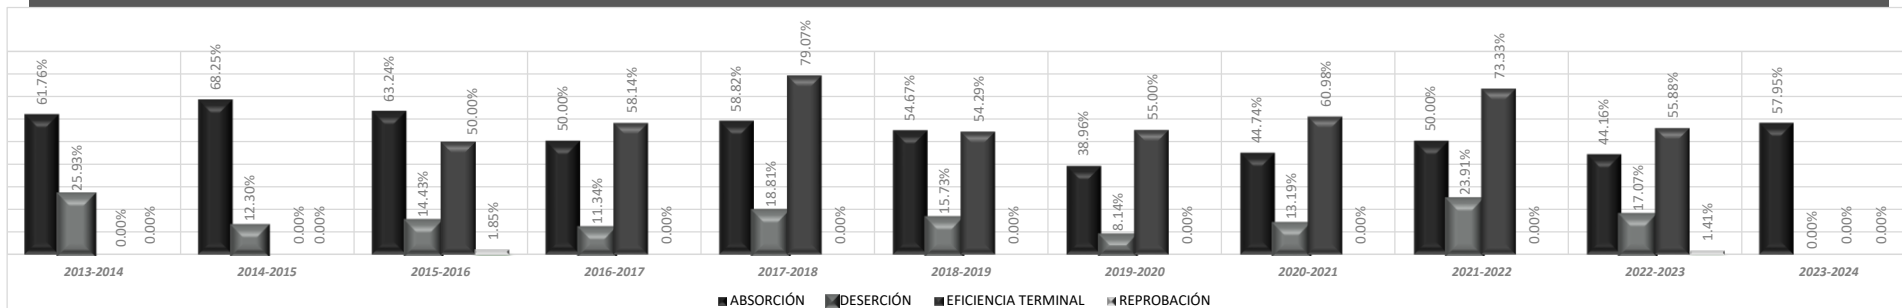

Colegio de Bachilleres del Estado de Hidalgo

CENTRO EDUCATIVO	CENTRO DE EDUCACION MEDIA SUPERIOR A DISTANCIA ACOYOTLA	C.C.T.	13EMS0064M	TURNOS	MATUTINO	ZONA	V

INDICADORES	2013-2014	2014-2015	2015-2016	2016-2017	2017-2018	2018-2019	2019-2020	2020-2021	2021-2022	2022-2023	2023-2024
ABSORCIÓN	61.76%	68.25%	63.24%	50.00%	58.82%	54.67%	38.96%	44.74%	50.00%	44.16%	57.95%
DESERCIÓN	25.93%	12.30%	14.43%	11.34%	18.81%	15.73%	8.14%	13.19%	23.91%	17.07%	N/A
EFICIENCIA TERMINAL	0.00%		50.00%	58.14%	79.07%	54.29%	55.00%	60.98%	73.33%	55.88%	N/A
REPROBACIÓN	0.00%	0.00%	1.85%	0.00%	0.00%	0.00%	0.00%	0.00%	0.00%	1.41%	N/A

Información que se obtiene a inicio de ciclo escolar 2022-2023, con la captura de 911.7

GRÁFICAS