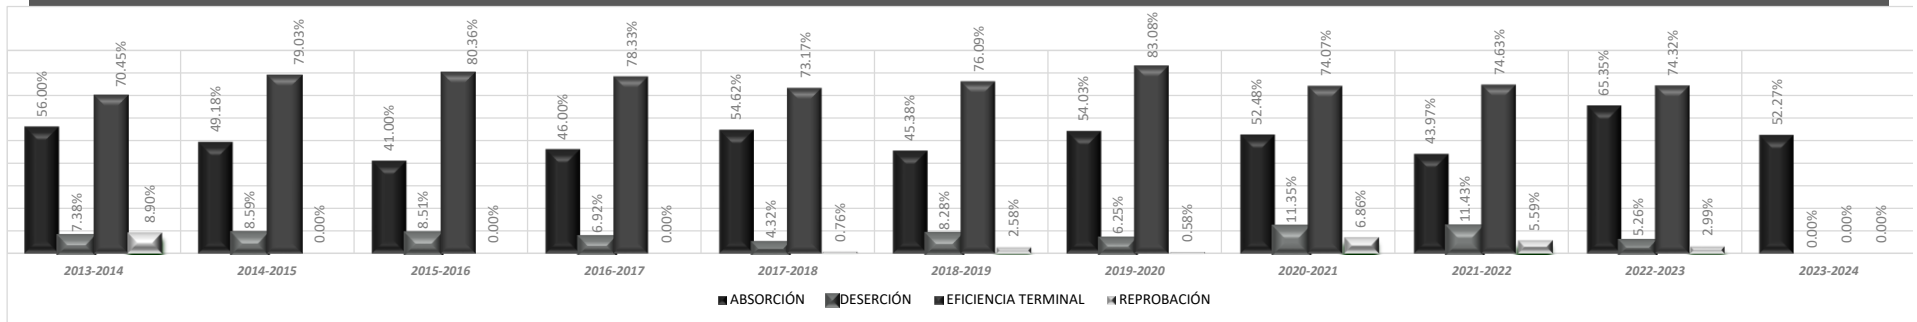

Colegio de Bachilleres del Estado de Hidalgo

CENTRO EDUCATIVO	CENTRO DE EDUCACION MEDIA SUPERIOR A DISTANCIA PAPANLATLA	C.C.T.	13EMS0040C	TURNOS	MATUTINO	ZONA	IV

INDICADORES	2013-2014	2014-2015	2015-2016	2016-2017	2017-2018	2018-2019	2019-2020	2020-2021	2021-2022	2022-2023	2023-2024
ABSORCIÓN	56.00%	49.18%	41.00%	46.00%	54.62%	45.38%	54.03%	52.48%	43.97%	65.35%	52.27%
DESERCIÓN	7.38%	8.59%	8.51%	6.92%	4.32%	8.28%	6.25%	11.35%	11.43%	5.26%	N/A
EFICIENCIA TERMINAL	70.45%	79.03%	80.36%	78.33%	73.17%	76.09%	83.08%	74.07%	74.63%	74.32%	N/A
REPROBACIÓN	8.90%	0.00%	0.00%	0.00%	0.76%	2.58%	0.58%	6.86%	5.59%	2.99%	N/A

Información que se obtiene a inicio de ciclo escolar 2022-2023, con la captura de 911.7

GRÁFICAS