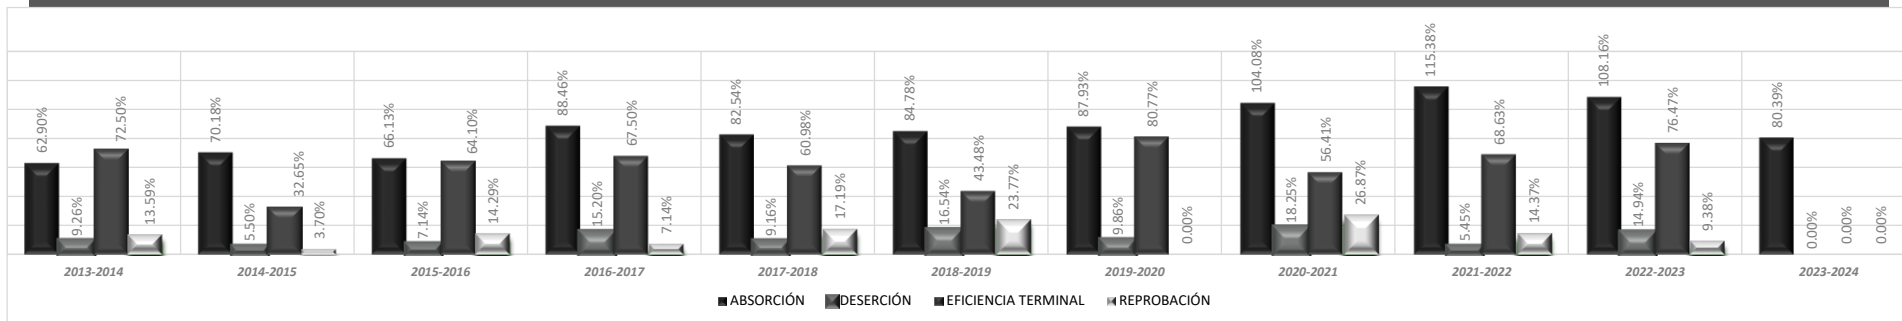

Colegio de Bachilleres del Estado de Hidalgo

CENTRO EDUCATIVO	CENTRO DE EDUCACION MEDIA SUPERIOR A DISTANCIA EL IXTLE										
INDICADORES	2013-2014	2014-2015	2015-2016	2016-2017	2017-2018	2018-2019	2019-2020	2020-2021	2021-2022	2022-2023	2023-2024
ABSORCIÓN	62.90%	70.18%	66.13%	88.46%	82.54%	84.78%	87.93%	104.08%	115.38%	108.16%	80.39%
DESERCIÓN	9.26%	5.50%	7.14%	15.20%	9.16%	16.54%	9.86%	18.25%	5.45%	14.94%	N/A
EFICIENCIA TERMINAL	72.50%	32.65%	64.10%	67.50%	60.98%	43.48%	80.77%	56.41%	68.63%	76.47%	N/A
REPROBACIÓN	13.59%	3.70%	14.29%	7.14%	17.19%	23.77%	0.00%	26.87%	14.37%	9.38%	N/A

C.C.T. **13EMS0016C**

TURNOS **MATUTINO**

ZONA **IV**

Información que se obtiene a inicio de ciclo escolar 2022-2023, con la captura de 911.7

GRÁFICAS

DATOS ESTADÍSTICOS	2014-2015	2015-2016	2016-2017	2017-2018	2018-2019	2019-2020	2020-2021	2021-2022	2022-2023	2023-2024
MATRÍCULA	109	112	125	131	133	142	137	165	174	150
GRUPOS	6	6	6	6	6	6	6	6	6	6
ALUMNOS POR GRUPO	18	18	20	21	22	23	22	27	29	25
EGRESADOS	32	25	30	28	32	49	24	39	40	N/A
PROMEDIO DE APROV.	7.64	7.43	7.55	7.75	7.62	7.58	7.71	8.16	7.94	N/A
COMPUTADORAS EN OPERACIÓN	11	15	15	16	23	27	28	27	29	35
ALUMNOS POR COMPUTADORA	9	7	8	8	5	5	4	6	6	4