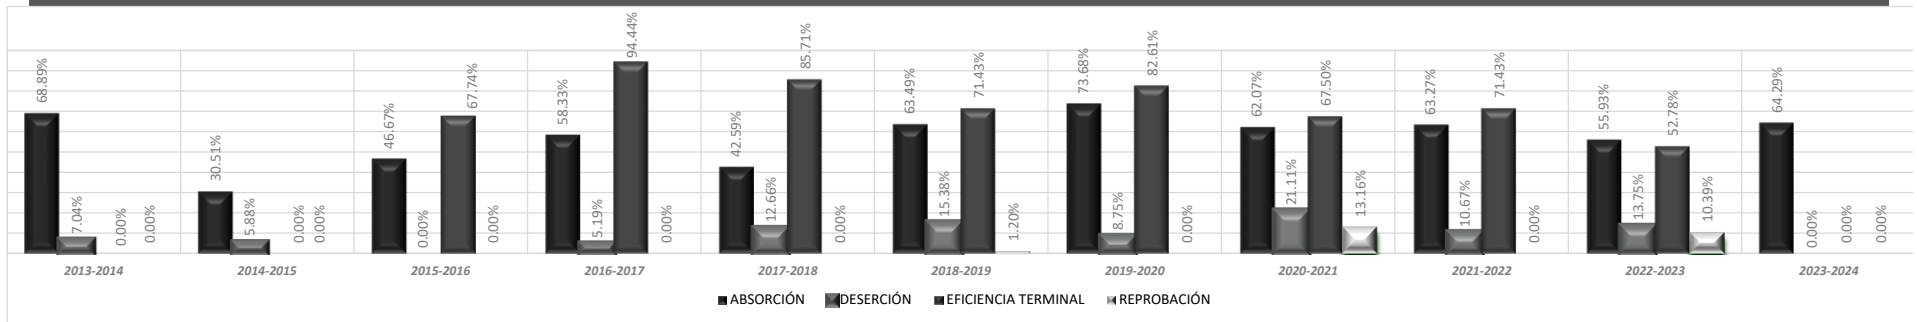

Colegio de Bachilleres del Estado de Hidalgo

CENTRO EDUCATIVO	CENTRO DE EDUCACION MEDIA SUPERIOR A DISTANCIA CUATLIMAX	C.C.T.	13EMS0065L	TURNOS	MATUTINO	ZONA	IV

INDICADORES	2013-2014	2014-2015	2015-2016	2016-2017	2017-2018	2018-2019	2019-2020	2020-2021	2021-2022	2022-2023	2023-2024
ABSORCIÓN	68.89%	30.51%	46.67%	58.33%	42.59%	63.49%	73.68%	62.07%	63.27%	55.93%	64.29%
DESERCIÓN	7.04%	5.88%	0.00%	5.19%	12.66%	15.38%	8.75%	21.11%	10.67%	13.75%	N/A
EFICIENCIA TERMINAL	0.00%		67.74%	94.44%	85.71%	71.43%	82.61%	67.50%	71.43%	52.78%	N/A
REPROBACIÓN	0.00%	0.00%	0.00%	0.00%	0.00%	1.20%	0.00%	13.16%	0.00%	10.39%	N/A

Información que se obtiene a inicio de ciclo escolar 2022-2023, con la captura de 911.7

GRÁFICAS