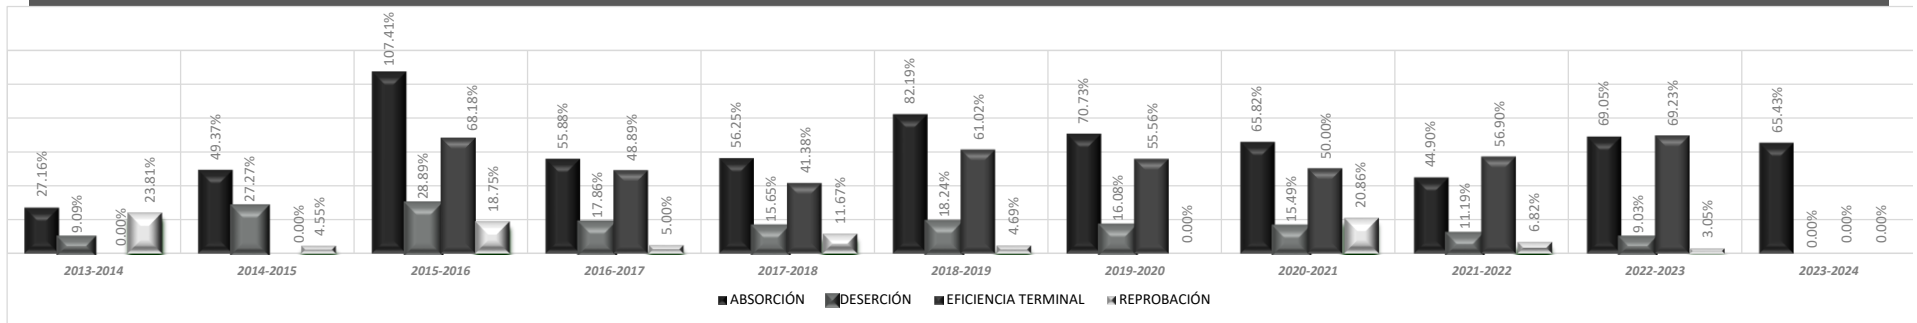

Colegio de Bachilleres del Estado de Hidalgo

CENTRO EDUCATIVO	CENTRO DE EDUCACION MEDIA SUPERIOR A DISTANCIA SANTA MARIA QUELITES	C.C.T.	13EMS0071W	TURNOS	MATUTINO	ZONA	III

INDICADORES	2013-2014	2014-2015	2015-2016	2016-2017	2017-2018	2018-2019	2019-2020	2020-2021	2021-2022	2022-2023	2023-2024
ABSORCIÓN	27.16%	49.37%	107.41%	55.88%	56.25%	82.19%	70.73%	65.82%	44.90%	69.05%	65.43%
DESERCIÓN	9.09%	27.27%	28.89%	17.86%	15.65%	18.24%	16.08%	15.49%	11.19%	9.03%	N/A
EFICIENCIA TERMINAL	0.00%		68.18%	48.89%	41.38%	61.02%	55.56%	50.00%	56.90%	69.23%	N/A
REPROBACIÓN	23.81%	4.55%	18.75%	5.00%	11.67%	4.69%	0.00%	20.86%	6.82%	3.05%	N/A

Información que se obtiene a inicio de ciclo escolar 2022-2023, con la captura de 911.7

GRÁFICAS