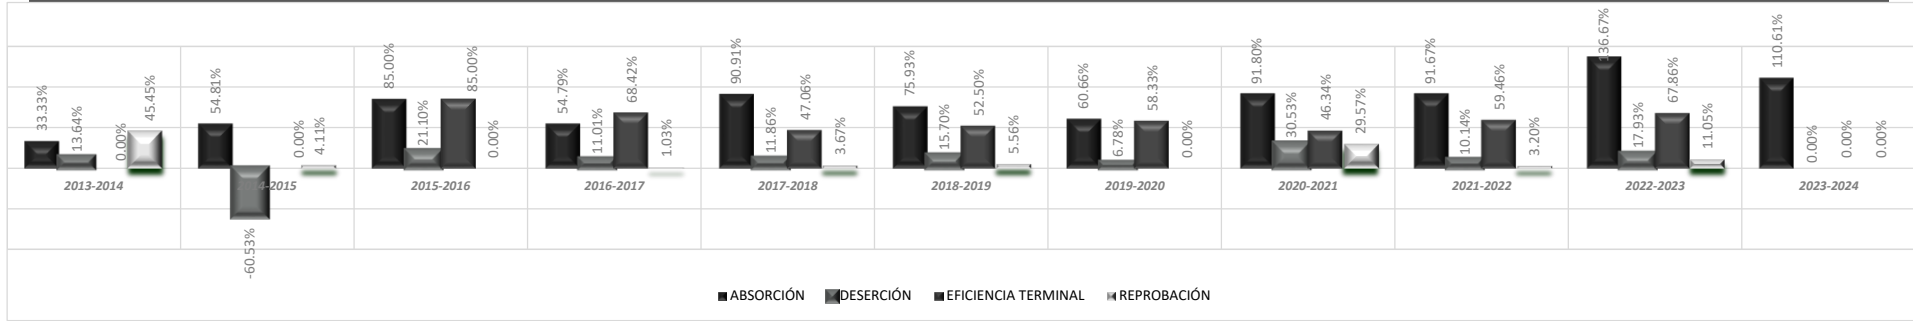

Colegio de Bachilleres del Estado de Hidalgo

CENTRO EDUCATIVO	CENTRO DE EDUCACION MEDIA SUPERIOR A DISTANCIA SAN ILDEFONSO	C.C.T.	13EMS0070X	TURNOS	MATUTINO	ZONA	III

INDICADORES	2013-2014	2014-2015	2015-2016	2016-2017	2017-2018	2018-2019	2019-2020	2020-2021	2021-2022	2022-2023	2023-2024
ABSORCIÓN	33.33%	54.81%	85.00%	54.79%	90.91%	75.93%	60.66%	91.80%	91.67%	136.67%	110.61%
DESERCIÓN	13.64%	-60.53%	21.10%	11.01%	11.86%	15.70%	6.78%	30.53%	10.14%	17.93%	N/A
EFICIENCIA TERMINAL	0.00%		85.00%	68.42%	47.06%	52.50%	58.33%	46.34%	59.46%	67.86%	N/A
REPROBACIÓN	45.45%	4.11%	0.00%	1.03%	3.67%	5.56%	0.00%	29.57%	3.20%	11.05%	N/A

Información que se obtiene a inicio de ciclo escolar 2022-2023, con la captura de 911.7

GRÁFICAS