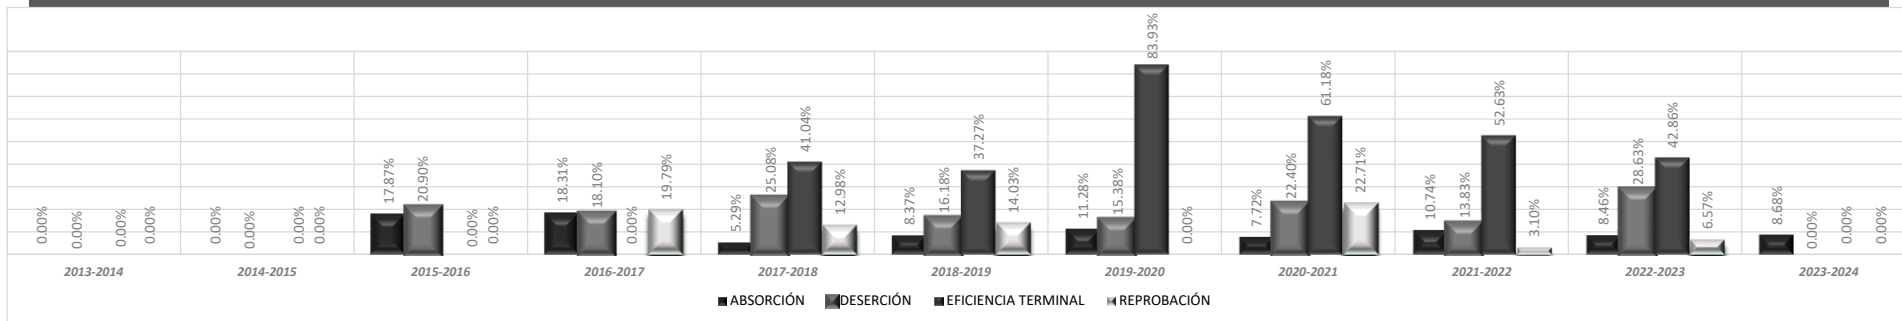

Colegio de Bachilleres del Estado de Hidalgo

CENTRO EDUCATIVO	CENTRO DE EDUCACION MEDIA SUPERIOR A DISTANCIA PROGRESO DE OBREGON	C.C.T.	13EMS0083A	TURNOS	MATUTINO	ZONA	III

INDICADORES	2013-2014	2014-2015	2015-2016	2016-2017	2017-2018	2018-2019	2019-2020	2020-2021	2021-2022	2022-2023	2023-2024
ABSORCIÓN	0.00%	0.00%	17.87%	18.31%	5.29%	8.37%	11.28%	7.72%	10.74%	8.46%	8.68%
DESERCIÓN	0.00%	0.00%	20.90%	18.10%	25.08%	16.18%	15.38%	22.40%	13.83%	28.63%	N/A
EFICIENCIA TERMINAL	0.00%	0.00%	0.00%	0.00%	41.04%	37.27%	83.93%	61.18%	52.63%	42.86%	N/A
REPROBACIÓN	0.00%	0.00%	0.00%	19.79%	12.98%	14.03%	0.00%	22.71%	3.10%	6.57%	N/A

Información que se obtiene a inicio de ciclo escolar 2022-2023, con la captura de 911.7

GRÁFICAS