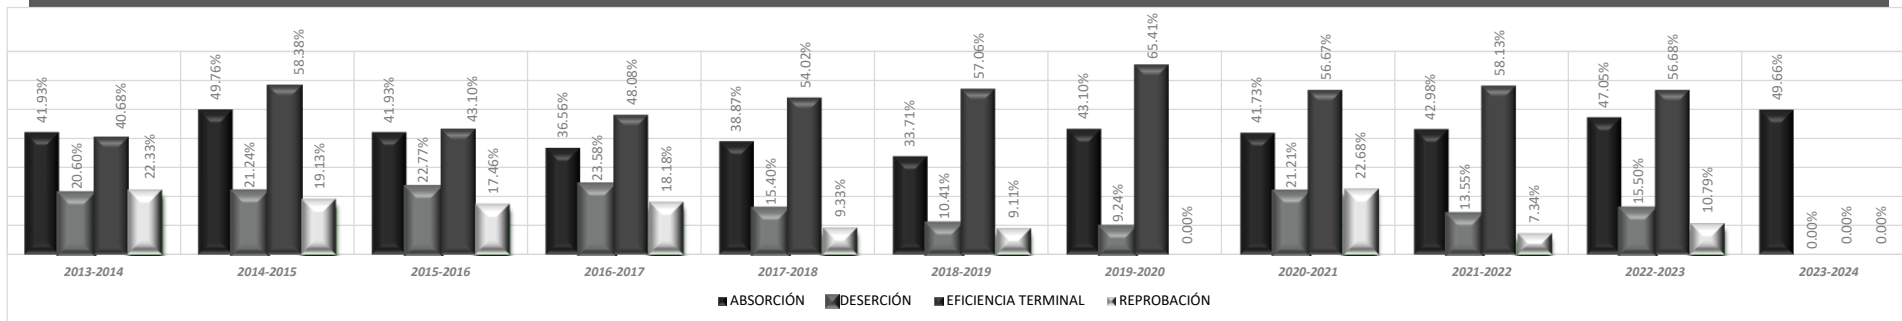

Colegio de Bachilleres del Estado de Hidalgo

CENTRO EDUCATIVO	COLEGIO DE BACHILLERES PLANTEL TECOZAUTLA										C.C.T.	13ECB0009M	TURNOS	MATUTINO Y VESPERTINO	ZONA	II
INDICADORES	2013-2014	2014-2015	2015-2016	2016-2017	2017-2018	2018-2019	2019-2020	2020-2021	2021-2022	2022-2023	2023-2024					
ABSORCIÓN	41.93%	49.76%	41.93%	36.56%	38.87%	33.71%	43.10%	41.73%	42.98%	47.05%	49.66%					
DESERCIÓN	20.60%	21.24%	22.77%	23.58%	15.40%	10.41%	9.24%	21.21%	13.55%	15.50%	N/A					
EFICIENCIA TERMINAL	40.68%	58.38%	43.10%	48.08%	54.02%	57.06%	65.41%	56.67%	58.13%	56.68%	N/A					
REPROBACIÓN	22.33%	19.13%	17.46%	18.18%	9.33%	9.11%	0.00%	22.68%	7.34%	10.79%	N/A					

Información que se obtiene a inicio de ciclo escolar 2022-2023, con la captura de 911.7

GRÁFICAS

DATOS ESTADÍSTICOS	2014-2015	2015-2016	2016-2017	2017-2018	2018-2019	2019-2020	2020-2021	2021-2022	2022-2023	2023-2024
MATRÍCULA	485	448	441	422	413	476	528	524	542	553
GRUPOS	15	14	14	15	15	16	16	16	16	16
ALUMNOS POR GRUPO	32	32	31	28	28	29	33	32	33	34
EGRESADOS	108	75	116	107	111	128	93	127	134	N/A
PROMEDIO DE APROV.	7.49	7.67	7.83	8.05	8.25	8.35	8.18	8.24	8.23	N/A
COMPUTADORAS EN OPERACIÓN	54	57	56	56	54	63	64	49	62	61
ALUMNOS POR COMPUTADORA	8	7	7	7	7	7	8	10	8	9