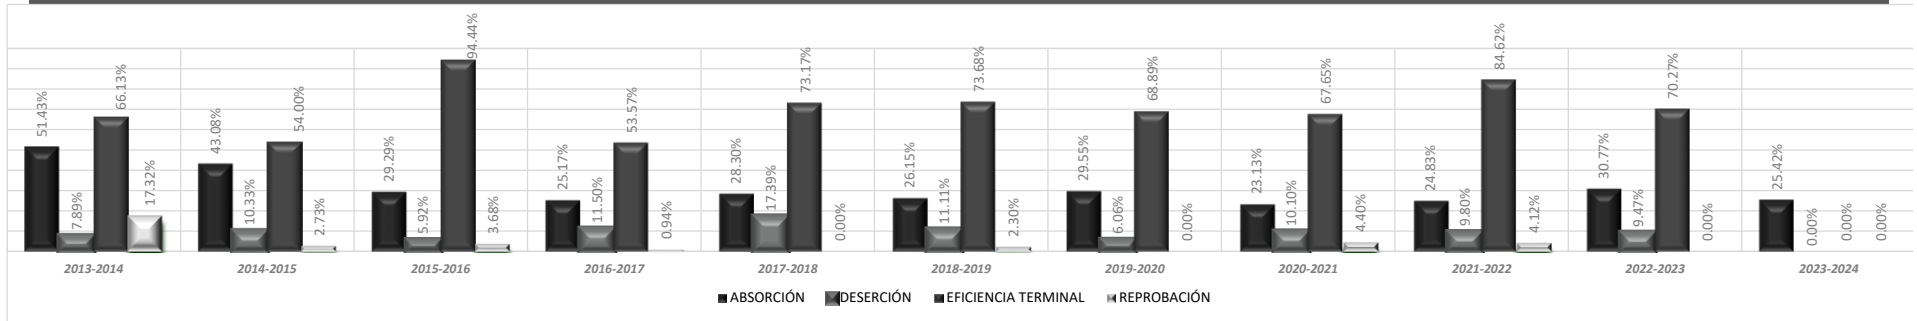

Colegio de Bachilleres del Estado de Hidalgo

CENTRO EDUCATIVO	CENTRO DE EDUCACION MEDIA SUPERIOR A DISTANCIA DURANGO	C.C.T.	13EMS0003Z	TURNOS	MATUTINO	ZONA	II

INDICADORES	2013-2014	2014-2015	2015-2016	2016-2017	2017-2018	2018-2019	2019-2020	2020-2021	2021-2022	2022-2023	2023-2024
ABSORCIÓN	51.43%	43.08%	29.29%	25.17%	28.30%	26.15%	29.55%	23.13%	24.83%	30.77%	25.42%
DESERCIÓN	7.89%	10.33%	5.92%	11.50%	17.39%	11.11%	6.06%	10.10%	9.80%	9.47%	N/A
EFICIENCIA TERMINAL	66.13%	54.00%	94.44%	53.57%	73.17%	73.68%	68.89%	67.65%	84.62%	70.27%	N/A
REPROBACIÓN	17.32%	2.73%	3.68%	0.94%	0.00%	2.30%	0.00%	4.40%	4.12%	0.00%	N/A

Información que se obtiene a inicio de ciclo escolar 2022-2023, con la captura de 911.7

GRÁFICAS