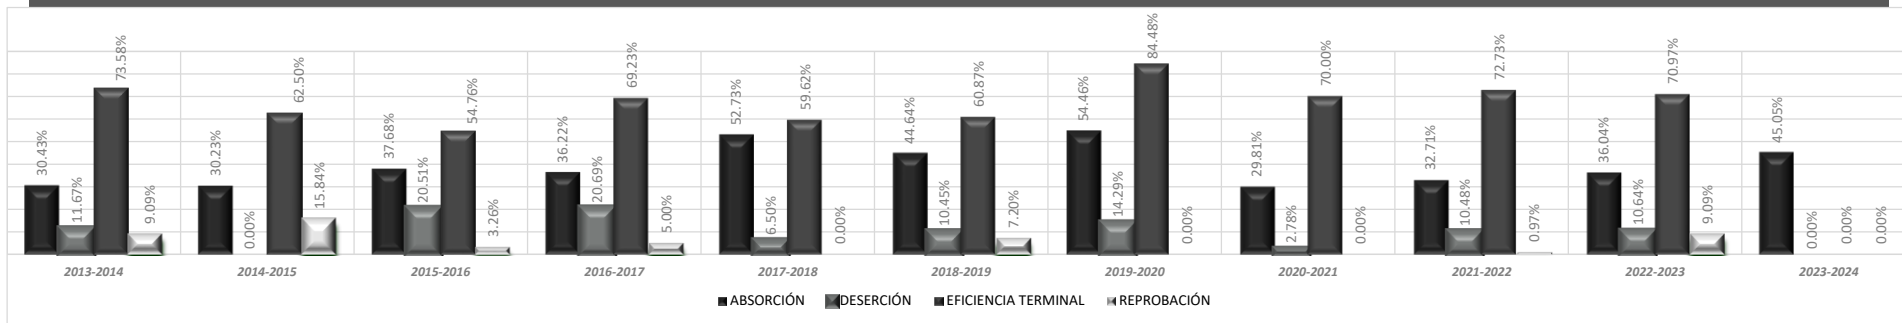

Colegio de Bachilleres del Estado de Hidalgo

CENTRO EDUCATIVO	CENTRO DE EDUCACION MEDIA SUPERIOR A DISTANCIA CHALAHUITE						C.C.T.	13EMS0019Z	TURNOS	MATUTINO	ZONA	II

INDICADORES	2013-2014	2014-2015	2015-2016	2016-2017	2017-2018	2018-2019	2019-2020	2020-2021	2021-2022	2022-2023	2023-2024
ABSORCIÓN	30.43%	30.23%	37.68%	36.22%	52.73%	44.64%	54.46%	29.81%	32.71%	36.04%	45.05%
DESERCIÓN	11.67%	0.00%	20.51%	20.69%	6.50%	10.45%	14.29%	2.78%	10.48%	10.64%	N/A
EFICIENCIA TERMINAL	73.58%	62.50%	54.76%	69.23%	59.62%	60.87%	84.48%	70.00%	72.73%	70.97%	N/A
REPROBACIÓN	9.09%	15.84%	3.26%	5.00%	0.00%	7.20%	0.00%	0.00%	0.97%	9.09%	N/A

Información que se obtiene a inicio de ciclo escolar 2022-2023, con la captura de 911.7

GRÁFICAS