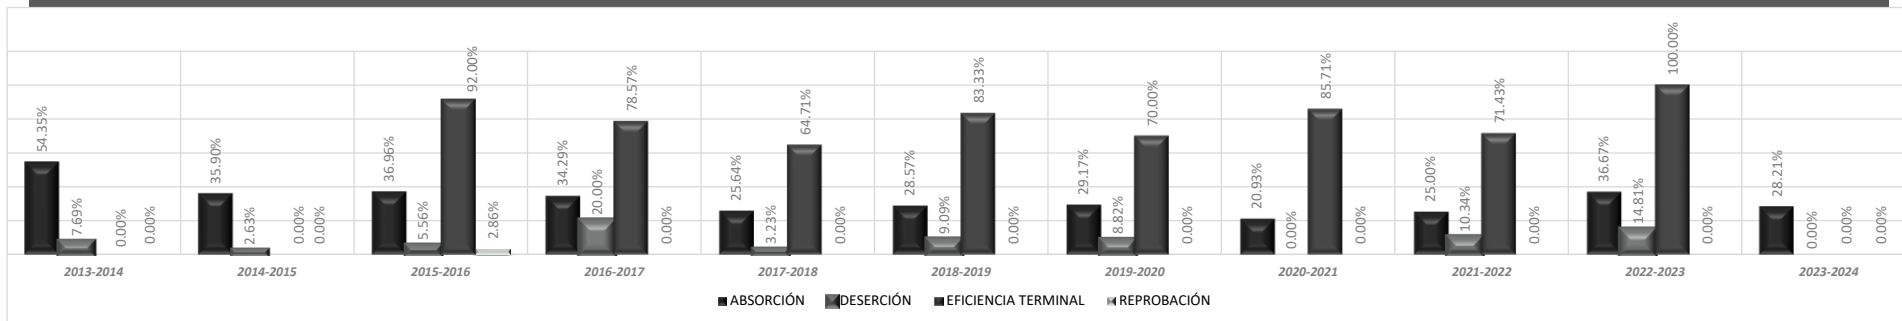

Colegio de Bachilleres del Estado de Hidalgo

CENTRO EDUCATIVO	CENTRO DE EDUCACION MEDIA SUPERIOR A DISTANCIA BOCUA										
C.C.T.	13EMS0073U										
TURNOS	MATUTINO										
ZONA	II										
INDICADORES	2013-2014	2014-2015	2015-2016	2016-2017	2017-2018	2018-2019	2019-2020	2020-2021	2021-2022	2022-2023	2023-2024
ABSORCIÓN	54.35%	35.90%	36.96%	34.29%	25.64%	28.57%	29.17%	20.93%	25.00%	36.67%	28.21%
DESERCIÓN	7.69%	2.63%	5.56%	20.00%	3.23%	9.09%	8.82%	0.00%	10.34%	14.81%	N/A
EFICIENCIA TERMINAL	0.00%		92.00%	78.57%	64.71%	83.33%	70.00%	85.71%	71.43%	100.00%	N/A
REPROBACIÓN	0.00%	0.00%	2.86%	0.00%	0.00%	0.00%	0.00%	0.00%	0.00%	0.00%	N/A

Información que se obtiene a inicio de ciclo escolar 2022-2023, con la captura de 911.7

GRÁFICAS

DATOS ESTADÍSTICOS	2014-2015	2015-2016	2016-2017	2017-2018	2018-2019	2019-2020	2020-2021	2021-2022	2022-2023	2023-2024
MATRÍCULA	38	54	40	31	33	34	33	29	27	25
GRUPOS	2	3	3	3	3	3	3	3	3	3
ALUMNOS POR GRUPO	19	18	13	10	11	11	11	9	9	8
EGRESADOS	0	23	11	11	10	7	12	11	10	N/A
PROMEDIO DE APROV.	7.44	7.63	7.29	7.50	7.63	7.64	8.33	8.17	8.13	N/A
COMPUTADORAS EN OPERACIÓN	15	13	8	8	11	11	12	13	28	28
ALUMNOS POR COMPUTADORA	2	4	5	3	3	3	2	2	0	0