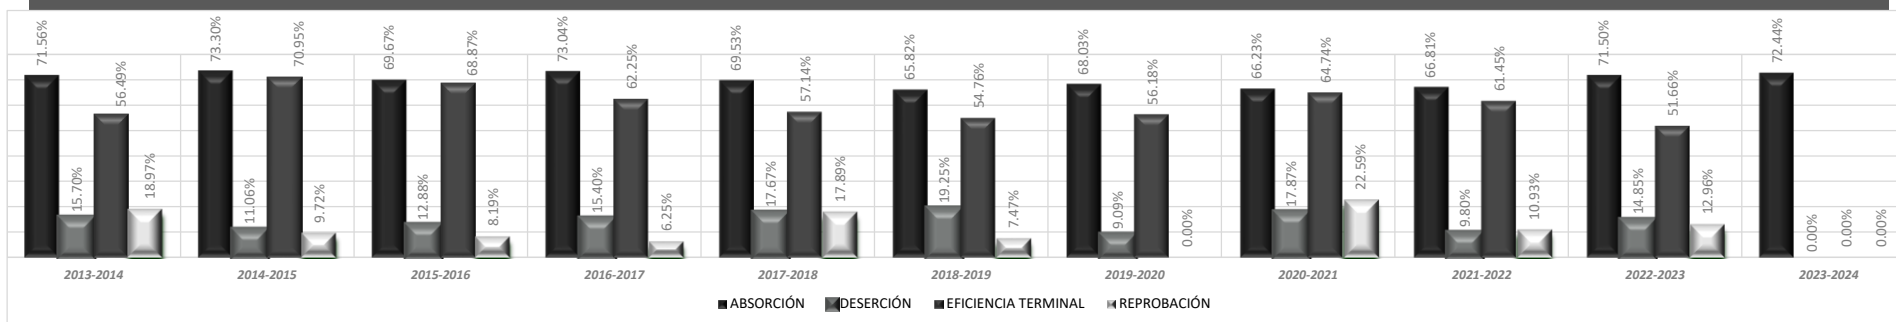

Colegio de Bachilleres del Estado de Hidalgo

CENTRO EDUCATIVO	COLEGIO DE BACHILLERES PLANTEL TENANGO DE DORIA										C.C.T.	13ECB0003S	TURNOS	MATUTINO Y VESPERTINO	ZONA	I
INDICADORES	2013-2014	2014-2015	2015-2016	2016-2017	2017-2018	2018-2019	2019-2020	2020-2021	2021-2022	2022-2023	2023-2024					
ABSORCIÓN	71.56%	73.30%	69.67%	73.04%	69.53%	65.82%	68.03%	66.23%	66.81%	71.50%	72.44%					
DESERCIÓN	15.70%	11.06%	12.88%	15.40%	17.67%	19.25%	9.09%	17.87%	9.80%	14.85%	N/A					
EFICIENCIA TERMINAL	56.49%	70.95%	68.87%	62.25%	57.14%	54.76%	56.18%	64.74%	61.45%	51.66%	N/A					
REPROBACIÓN	18.97%	9.72%	8.19%	6.25%	17.89%	7.47%	0.00%	22.59%	10.93%	12.96%	N/A					

Información que se obtiene a inicio de ciclo escolar 2022-2023, con la captura de 911.7

GRÁFICAS

DATOS ESTADÍSTICOS	2014-2015	2015-2016	2016-2017	2017-2018	2018-2019	2019-2020	2020-2021	2021-2022	2022-2023	2023-2024
MATRÍCULA	398	396	409	430	426	418	431	408	404	429
GRUPOS	12	12	12	12	12	12	12	12	12	12
ALUMNOS POR GRUPO	33	33	34	35	36	34	35	34	33	35
EGRESADOS	105	104	108	90	111	115	105	108	92	N/A
PROMEDIO DE APROV.	7.66	7.64	7.73	7.94	7.83	8.05	7.67	7.84	7.93	N/A
COMPUTADORAS EN OPERACIÓN	30	27	26	24	38	38	39	35	61	64
ALUMNOS POR COMPUTADORA	13	14	15	17	11	11	11	11	6	6