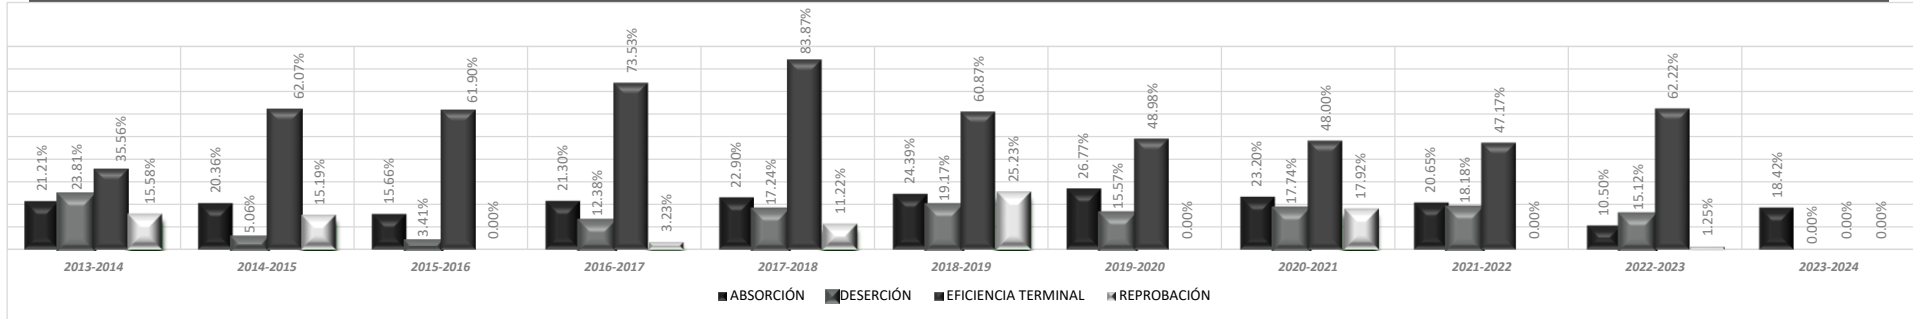

Colegio de Bachilleres del Estado de Hidalgo

CENTRO EDUCATIVO	CENTRO DE EDUCACION MEDIA SUPERIOR A DISTANCIA SAN MIGUEL	C.C.T.	13EMS00210	TURNOS	MATUTINO	ZONA	I

INDICADORES	2013-2014	2014-2015	2015-2016	2016-2017	2017-2018	2018-2019	2019-2020	2020-2021	2021-2022	2022-2023	2023-2024
ABSORCIÓN	21.21%	20.36%	15.66%	21.30%	22.90%	24.39%	26.77%	23.20%	20.65%	10.50%	18.42%
DESERCIÓN	23.81%	5.06%	3.41%	12.38%	17.24%	19.17%	15.57%	17.74%	18.18%	15.12%	N/A
EFICIENCIA TERMINAL	35.56%	62.07%	61.90%	73.53%	83.87%	60.87%	48.98%	48.00%	47.17%	62.22%	N/A
REPROBACIÓN	15.58%	15.19%	0.00%	3.23%	11.22%	25.23%	0.00%	17.92%	0.00%	1.25%	N/A

Información que se obtiene a inicio de ciclo escolar 2022-2023, con la captura de 911.7

GRÁFICAS