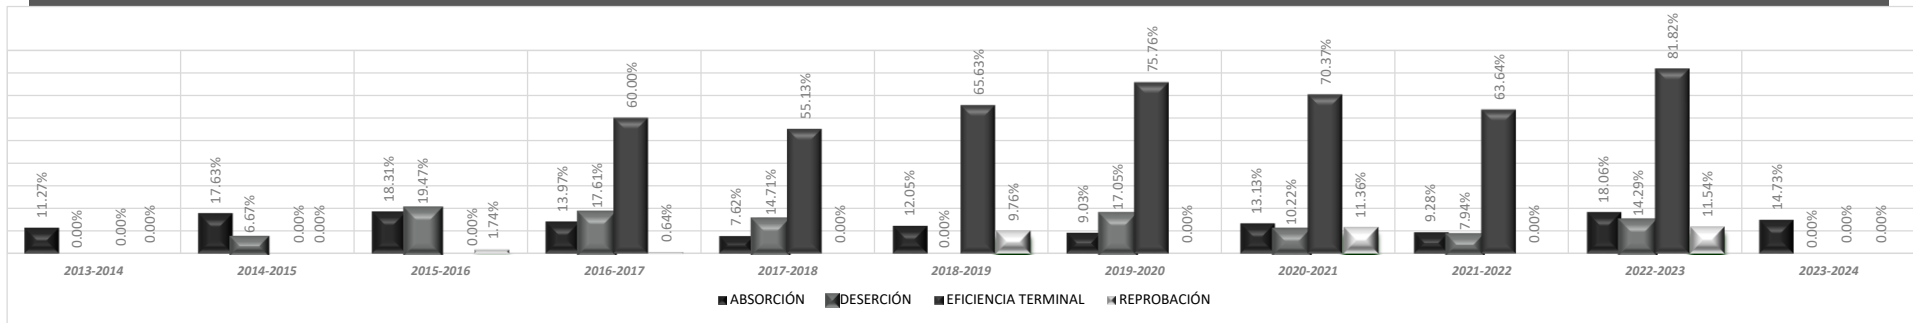

Colegio de Bachilleres del Estado de Hidalgo

CENTRO EDUCATIVO	CENTRO DE EDUCACION MEDIA SUPERIOR A DISTANCIA SAN MATEO	C.C.T.	13EMS0077Q	TURNOS	MATUTINO	ZONA	I

INDICADORES	2013-2014	2014-2015	2015-2016	2016-2017	2017-2018	2018-2019	2019-2020	2020-2021	2021-2022	2022-2023	2023-2024
ABSORCIÓN	11.27%	17.63%	18.31%	13.97%	7.62%	12.05%	9.03%	13.13%	9.28%	18.06%	14.73%
DESERCIÓN	0.00%	6.67%	19.47%	17.61%	14.71%	0.00%	17.05%	10.22%	7.94%	14.29%	N/A
EFICIENCIA TERMINAL	0.00%			60.00%	55.13%	65.63%	75.76%	70.37%	63.64%	81.82%	N/A
REPROBACIÓN	0.00%	0.00%	1.74%	0.64%	0.00%	9.76%	0.00%	11.36%	0.00%	11.54%	N/A

Información que se obtiene a inicio de ciclo escolar 2022-2023, con la captura de 911.7

GRÁFICAS