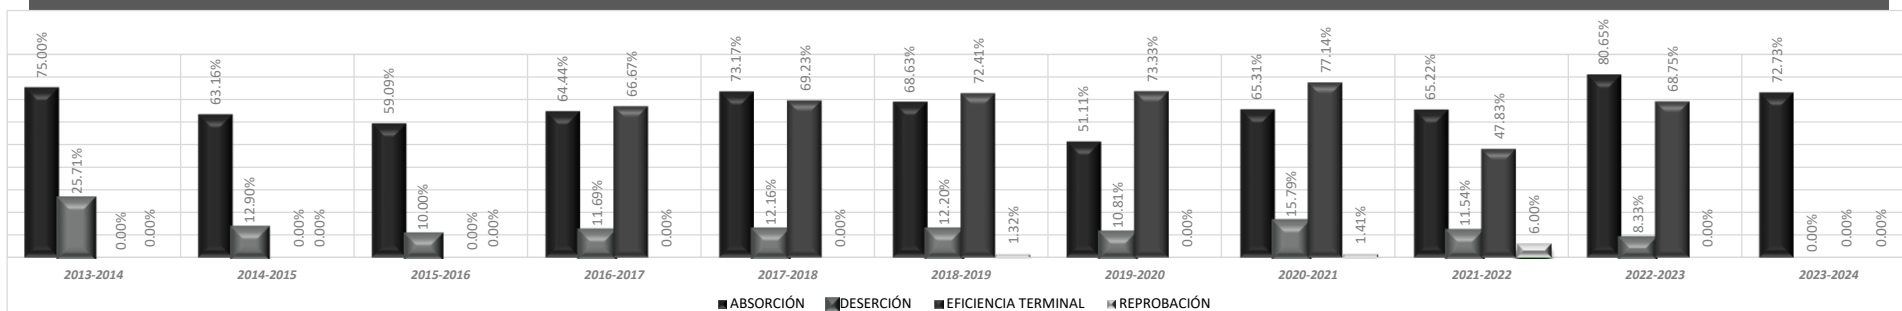

Colegio de Bachilleres del Estado de Hidalgo

CENTRO EDUCATIVO	CENTRO DE EDUCACION MEDIA SUPERIOR A DISTANCIA SAN JUAN DE LAS FLORES	C.C.T.	13EMS00790	TURNOS	MATUTINO	ZONA	I

INDICADORES	2013-2014	2014-2015	2015-2016	2016-2017	2017-2018	2018-2019	2019-2020	2020-2021	2021-2022	2022-2023	2023-2024
ABSORCIÓN	75.00%	63.16%	59.09%	64.44%	73.17%	68.63%	51.11%	65.31%	65.22%	80.65%	72.73%
DESERCIÓN	25.71%	12.90%	10.00%	11.69%	12.16%	12.20%	10.81%	15.79%	11.54%	8.33%	N/A
EFICIENCIA TERMINAL	0.00%			66.67%	69.23%	72.41%	73.33%	77.14%	47.83%	68.75%	N/A
REPROBACIÓN	0.00%	0.00%	0.00%	0.00%	0.00%	1.32%	0.00%	1.41%	6.00%	0.00%	N/A

Información que se obtiene a inicio de ciclo escolar 2022-2023, con la captura de 911.7

GRÁFICAS