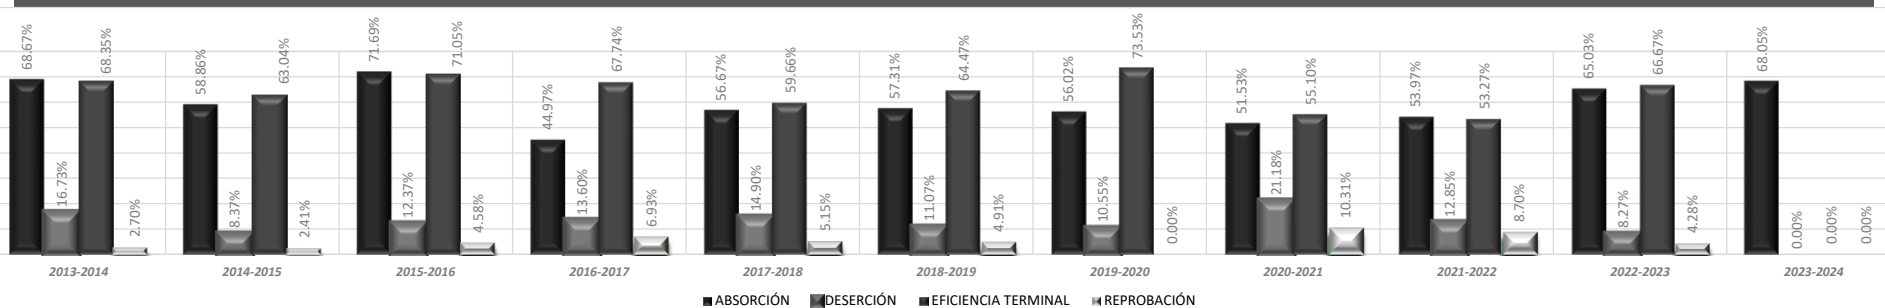

Colegio de Bachilleres del Estado de Hidalgo

CENTRO EDUCATIVO	COLEGIO DE BACHILLERES PLANTEL HUASCA DE OCAMPO										
INDICADORES	2013-2014	2014-2015	2015-2016	2016-2017	2017-2018	2018-2019	2019-2020	2020-2021	2021-2022	2022-2023	2023-2024
ABSORCIÓN	68.67%	58.86%	71.69%	44.97%	56.67%	57.31%	56.02%	51.53%	53.97%	65.03%	68.05%
DESERCIÓN	16.73%	8.37%	12.37%	13.60%	14.90%	11.07%	10.55%	21.18%	12.85%	8.27%	N/A
EFICIENCIA TERMINAL	68.35%	63.04%	71.05%	67.74%	59.66%	64.47%	73.53%	55.10%	53.27%	66.67%	N/A
REPROBACIÓN	2.70%	2.41%	4.58%	6.93%	5.15%	4.91%	0.00%	10.31%	8.70%	4.28%	N/A

Información que se obtiene a inicio de ciclo escolar 2022-2023, con la captura de 911.7

GRÁFICAS

DATOS ESTADÍSTICOS	2014-2015	2015-2016	2016-2017	2017-2018	2018-2019	2019-2020	2020-2021	2021-2022	2022-2023	2023-2024
MATRÍCULA	251	291	250	255	244	275	255	249	266	303
GRUPOS	8	9	9	9	9	9	9	9	9	9
ALUMNOS POR GRUPO	31	32	27	28	27	30	28	27	29	33
EGRESADOS	58	81	67	79	52	82	57	63	64	N/A
PROMEDIO DE APROV.	7.90	7.77	8.52	8.00	8.32	8.34	8.07	8.36	8.33	N/A
COMPUTADORAS EN OPERACIÓN	26	21	32	32	33	42	43	43	53	61
ALUMNOS POR COMPUTADORA	9	13	7	7	7	6	5	5	5	4