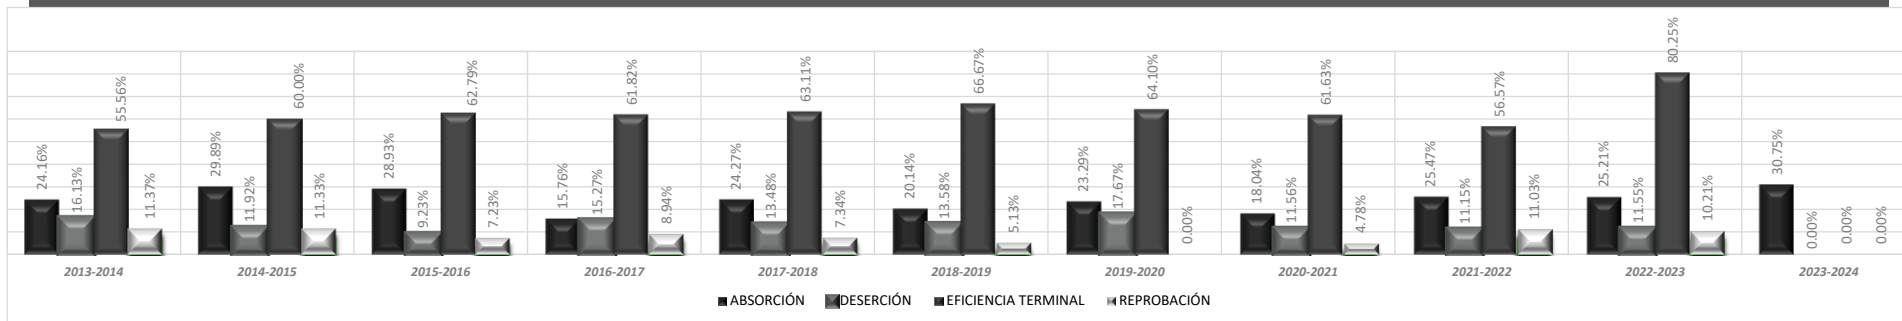

Colegio de Bachilleres del Estado de Hidalgo

CENTRO EDUCATIVO	COLEGIO DE BACHILLERES PLANTEL ALMOLOYA	C.C.T.	13ECB0027B	TURNOS	MATUTINO	ZONA	I

INDICADORES	2013-2014	2014-2015	2015-2016	2016-2017	2017-2018	2018-2019	2019-2020	2020-2021	2021-2022	2022-2023	2023-2024
ABSORCIÓN	24.16%	29.89%	28.93%	15.76%	24.27%	20.14%	23.29%	18.04%	25.47%	25.21%	30.75%
DESERCIÓN	16.13%	11.92%	9.23%	15.27%	13.48%	13.58%	17.67%	11.56%	11.15%	11.55%	N/A
EFICIENCIA TERMINAL	55.56%	60.00%	62.79%	61.82%	63.11%	66.67%	64.10%	61.63%	56.57%	80.25%	N/A
REPROBACIÓN	11.37%	11.33%	7.23%	8.94%	7.34%	5.13%	0.00%	4.78%	11.03%	10.21%	N/A

Información que se obtiene a inicio de ciclo escolar 2022-2023, con la captura de 911.7

GRÁFICAS