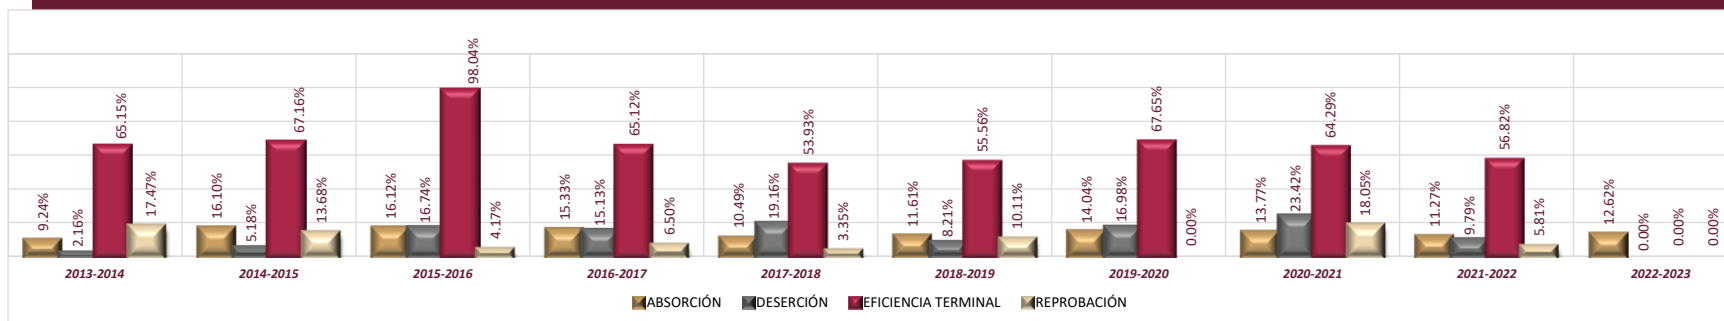

Colegio de Bachilleres del Estado de Hidalgo

CENTRO EDUCATIVO	COLEGIO DE BACHILLERES PLANTEL TIANGUISTENGO	C.C.T.	13ECB0018U	TURNOS	MATUTINO	ZONA	VI

INDICADORES	2013-2014	2014-2015	2015-2016	2016-2017	2017-2018	2018-2019	2019-2020	2020-2021	2021-2022	2022-2023
ABSORCIÓN	9.24%	16.10%	16.12%	15.33%	10.49%	11.61%	14.04%	13.77%	11.27%	12.62%
DESERCIÓN	2.16%	5.18%	16.74%	15.13%	19.16%	8.21%	16.98%	23.42%	9.79%	N/A
EFICIENCIA TERMINAL	65.15%	67.16%	98.04%	65.12%	53.93%	55.56%	67.65%	64.29%	56.82%	N/A
REPROBACIÓN	17.47%	13.68%	4.17%	6.50%	3.35%	10.11%	0.00%	18.05%	5.81%	N/A

Información que se obtiene a inicio de ciclo escolar 2022-2023, con la captura de 911.7

GRÁFICAS