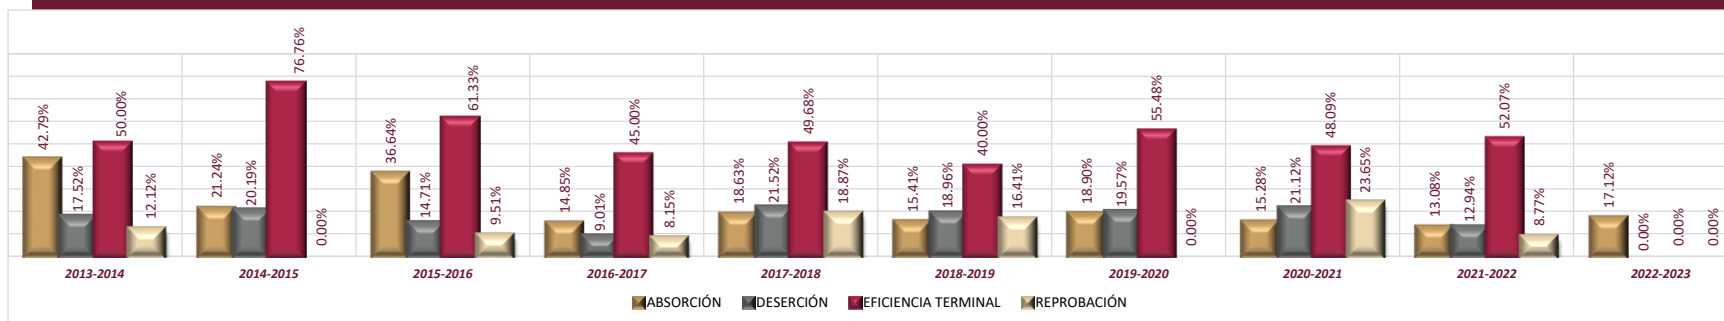

Colegio de Bachilleres del Estado de Hidalgo

CENTRO EDUCATIVO	COLEGIO DE BACHILLERES PLANTEL TLAHUELILPAN	C.C.T.	13ECB0036J	TURNOS	MATUTINO Y VESPERTINO	ZONA	IV

INDICADORES	2013-2014	2014-2015	2015-2016	2016-2017	2017-2018	2018-2019	2019-2020	2020-2021	2021-2022	2022-2023
ABSORCIÓN	42.79%	21.24%	36.64%	14.85%	18.63%	15.41%	18.90%	15.28%	13.08%	17.12%
DESERCIÓN	17.52%	20.19%	14.71%	9.01%	21.52%	18.96%	19.57%	21.12%	12.94%	N/A
EFICIENCIA TERMINAL	50.00%	76.76%	61.33%	45.00%	49.68%	40.00%	55.48%	48.09%	52.07%	N/A
REPROBACIÓN	12.12%	0.00%	9.51%	8.15%	18.87%	16.41%	0.00%	23.65%	8.77%	N/A

Información que se obtiene a inicio de ciclo escolar 2022-2023, con la captura de 911.7

GRÁFICAS