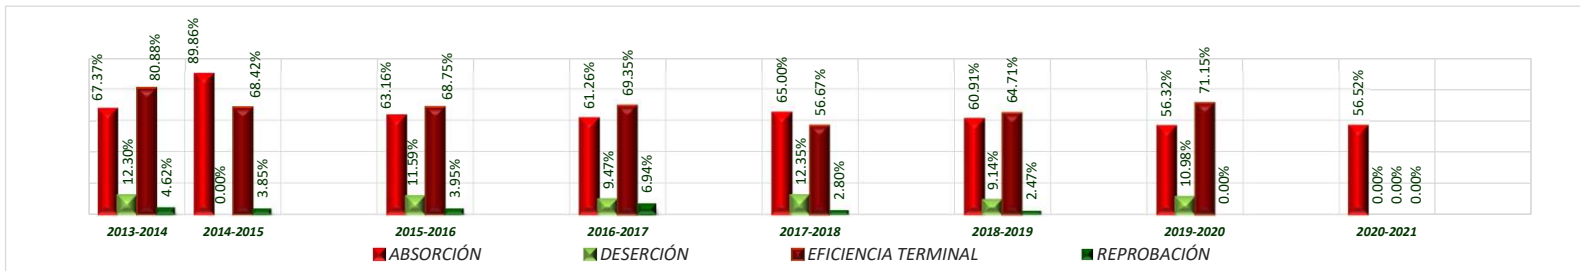

Colegio de Bachilleres del Estado de Hidalgo

CENTRO EDUCATIVO	CENTRO DE EDUCACION MEDIA SUPERIOR A DISTANCIA SAN AGUSTIN METZQUITILAN	C.C.T.	13EMS0030W	TURNOS	MATUTINO	ZONA	VI

INDICADORES	2013-2014	2014-2015	2015-2016	2016-2017	2017-2018	2018-2019	2019-2020	2020-2021
ABSORCIÓN	67.37%	89.86%	63.16%	61.26%	65.00%	60.91%	56.32%	56.52%
DESERCIÓN	12.30%	0.00%	11.59%	9.47%	12.35%	9.14%	10.98%	N/D
EFICIENCIA TERMINAL	80.88%	68.42%	68.75%	69.35%	56.67%	64.71%	71.15%	N/D
REPROBACIÓN	4.62%	3.85%	3.95%	6.94%	2.80%	2.47%	0.00%	N/D

Información que se obtiene a inicio de ciclo escolar 2020-2021, con la captura de 911.7

GRÁFICAS