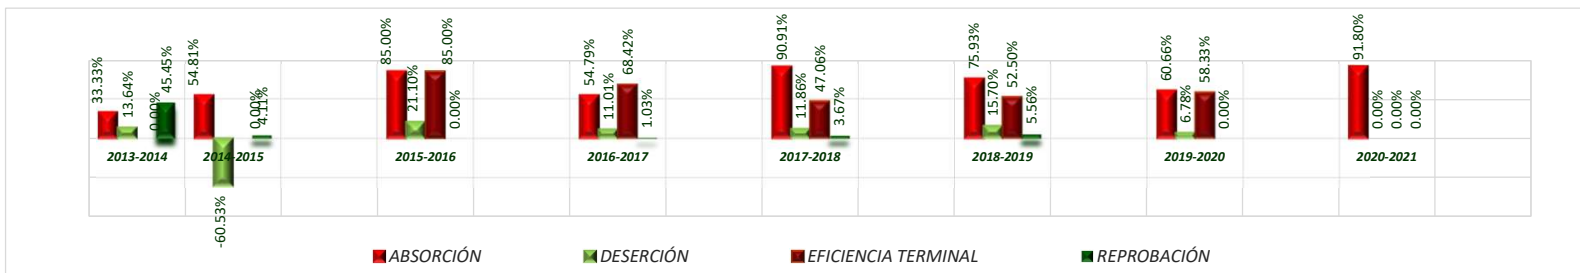

Colegio de Bachilleres del Estado de Hidalgo

CENTRO EDUCATIVO	CENTRO DE EDUCACION MEDIA SUPERIOR A DISTANCIA SAN ILDEFONSO	C.C.T.	13EMS0070X	TURNOS	MATUTINO	ZONA	IV

INDICADORES	2013-2014	2014-2015	2015-2016	2016-2017	2017-2018	2018-2019	2019-2020	2020-2021
ABSORCIÓN	33.33%	54.81%	85.00%	54.79%	90.91%	75.93%	60.66%	91.80%
DESERCIÓN	13.64%	-60.53%	21.10%	11.01%	11.86%	15.70%	6.78%	N/D
EFICIENCIA TERMINAL	0.00%	0.00%	85.00%	68.42%	47.06%	52.50%	58.33%	N/D
REPROBACIÓN	45.45%	4.11%	0.00%	1.03%	3.67%	5.56%	0.00%	N/D

Información que se obtiene a inicio de ciclo escolar 2020-2021, con la captura de 911.7

GRÁFICAS